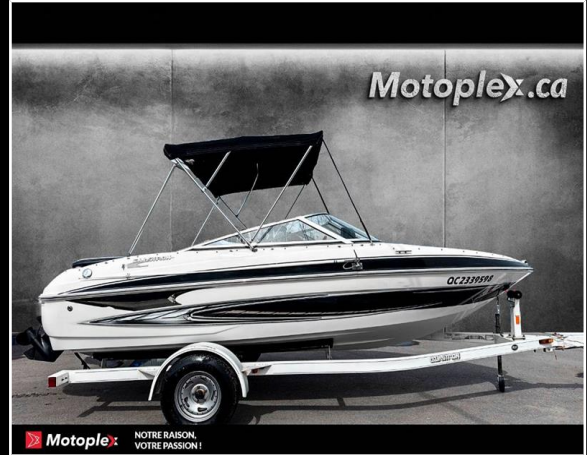

### Vehicle

**Glastron GT185 4.3L**

<b>Year</b>	<b>Odometer</b>
<b>2010</b>	<b>0</b>
<b>Transmission</b>	<b>Traction</b>
<b>Engine</b>	<b>Fuel</b>
<b>Serial number</b>	<b>Stock number</b>
<b>GLA67542G910</b>	<b>U-10087</b>
<b>Color</b>	<b>Certified</b>
<b>Black</b>	<b>Yes</b>